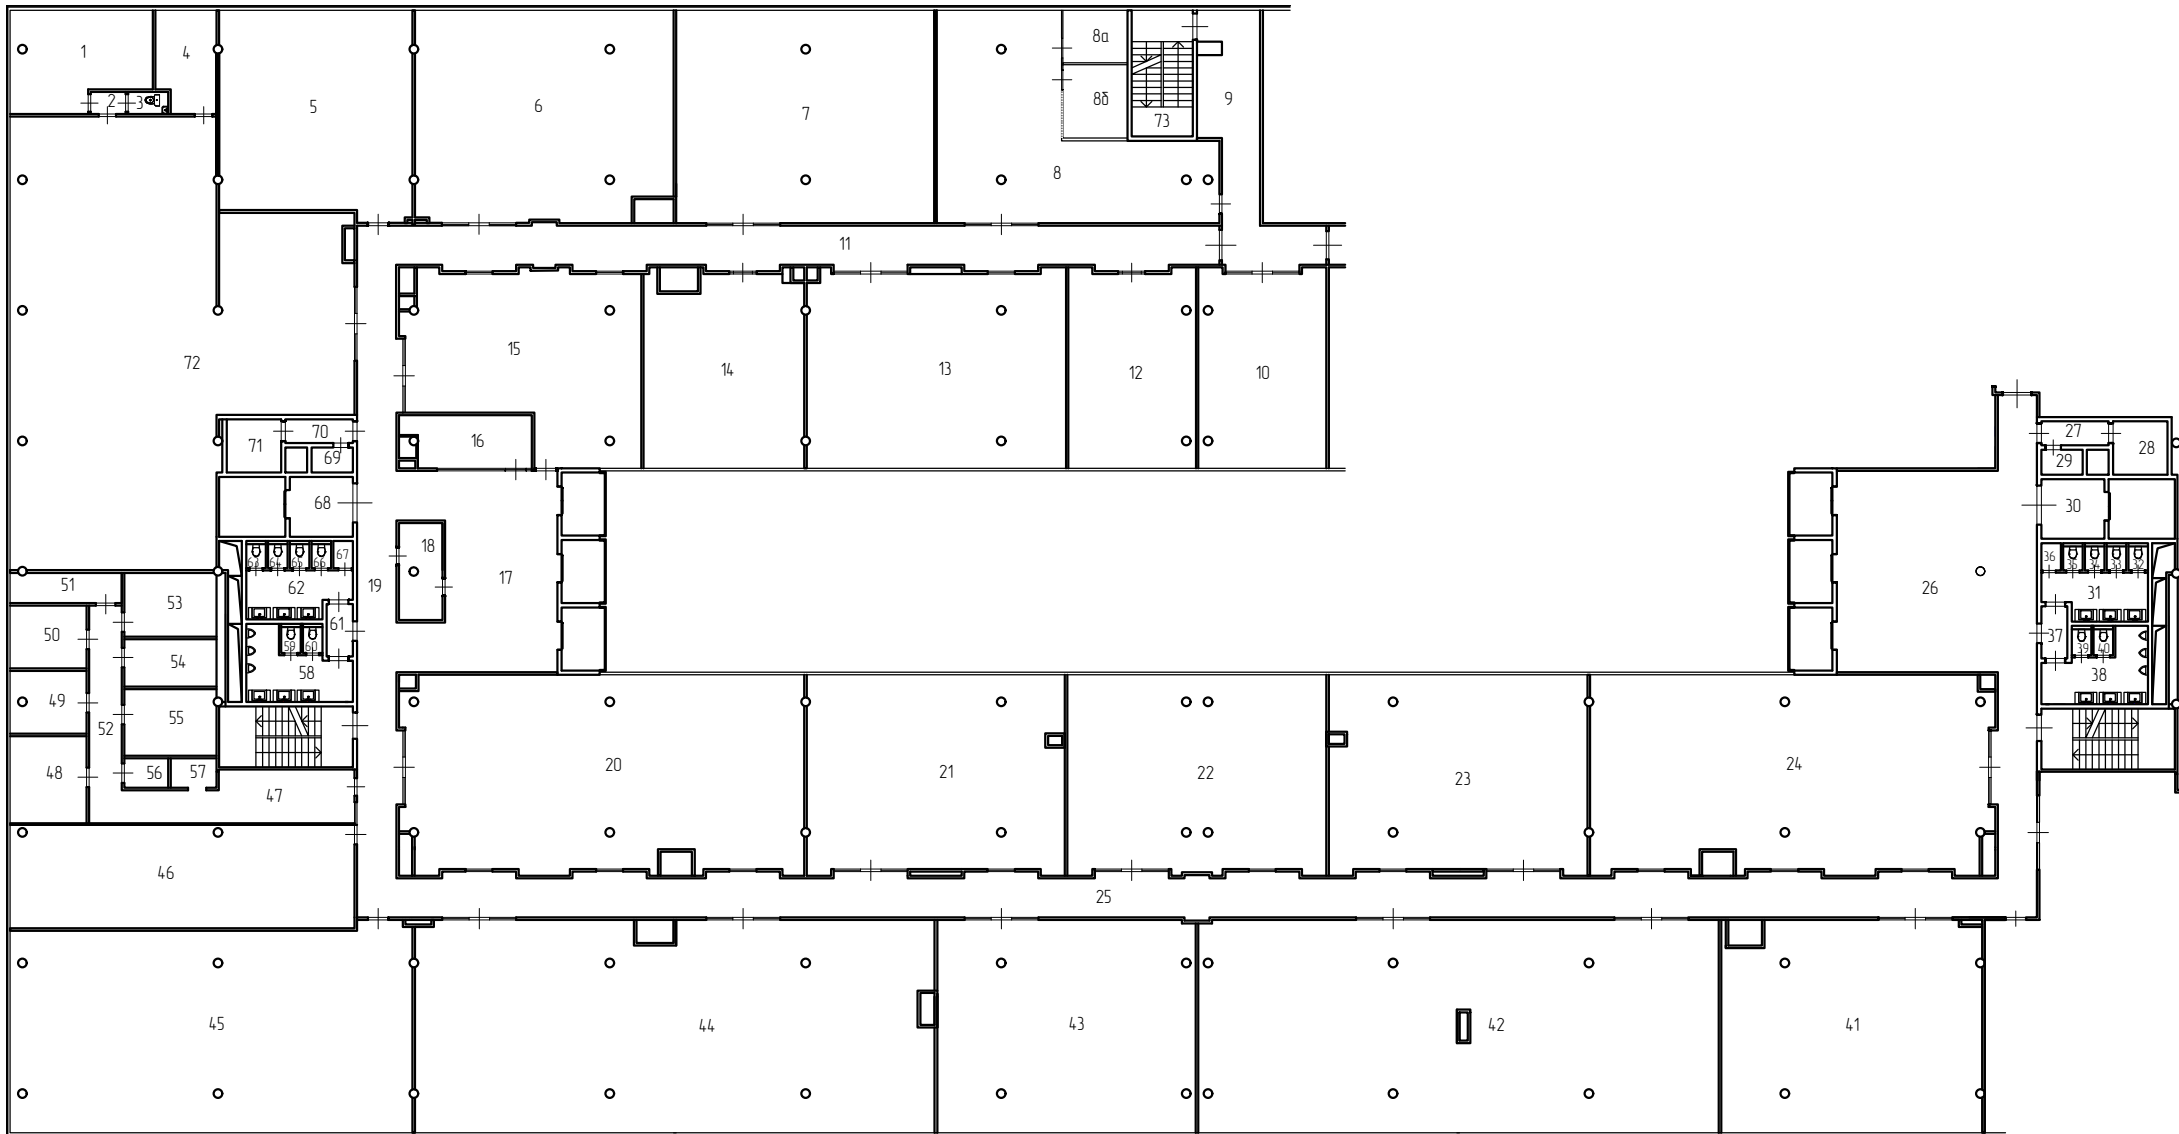

ОБЩИЙ ПЛАН ОФИСНЫХ ПОМЕЩЕНИЙ БЦ «СИРИУС ПАРК»

Москва, Каширское шоссе, дом 3, корп.2, стр.4 (6-ой этаж)

PREMIER CONSULT
<https://siriusparkoffice.ru>
тел.: +7(495) 374-95-98
почта: mail@siriusparkoffice.ru