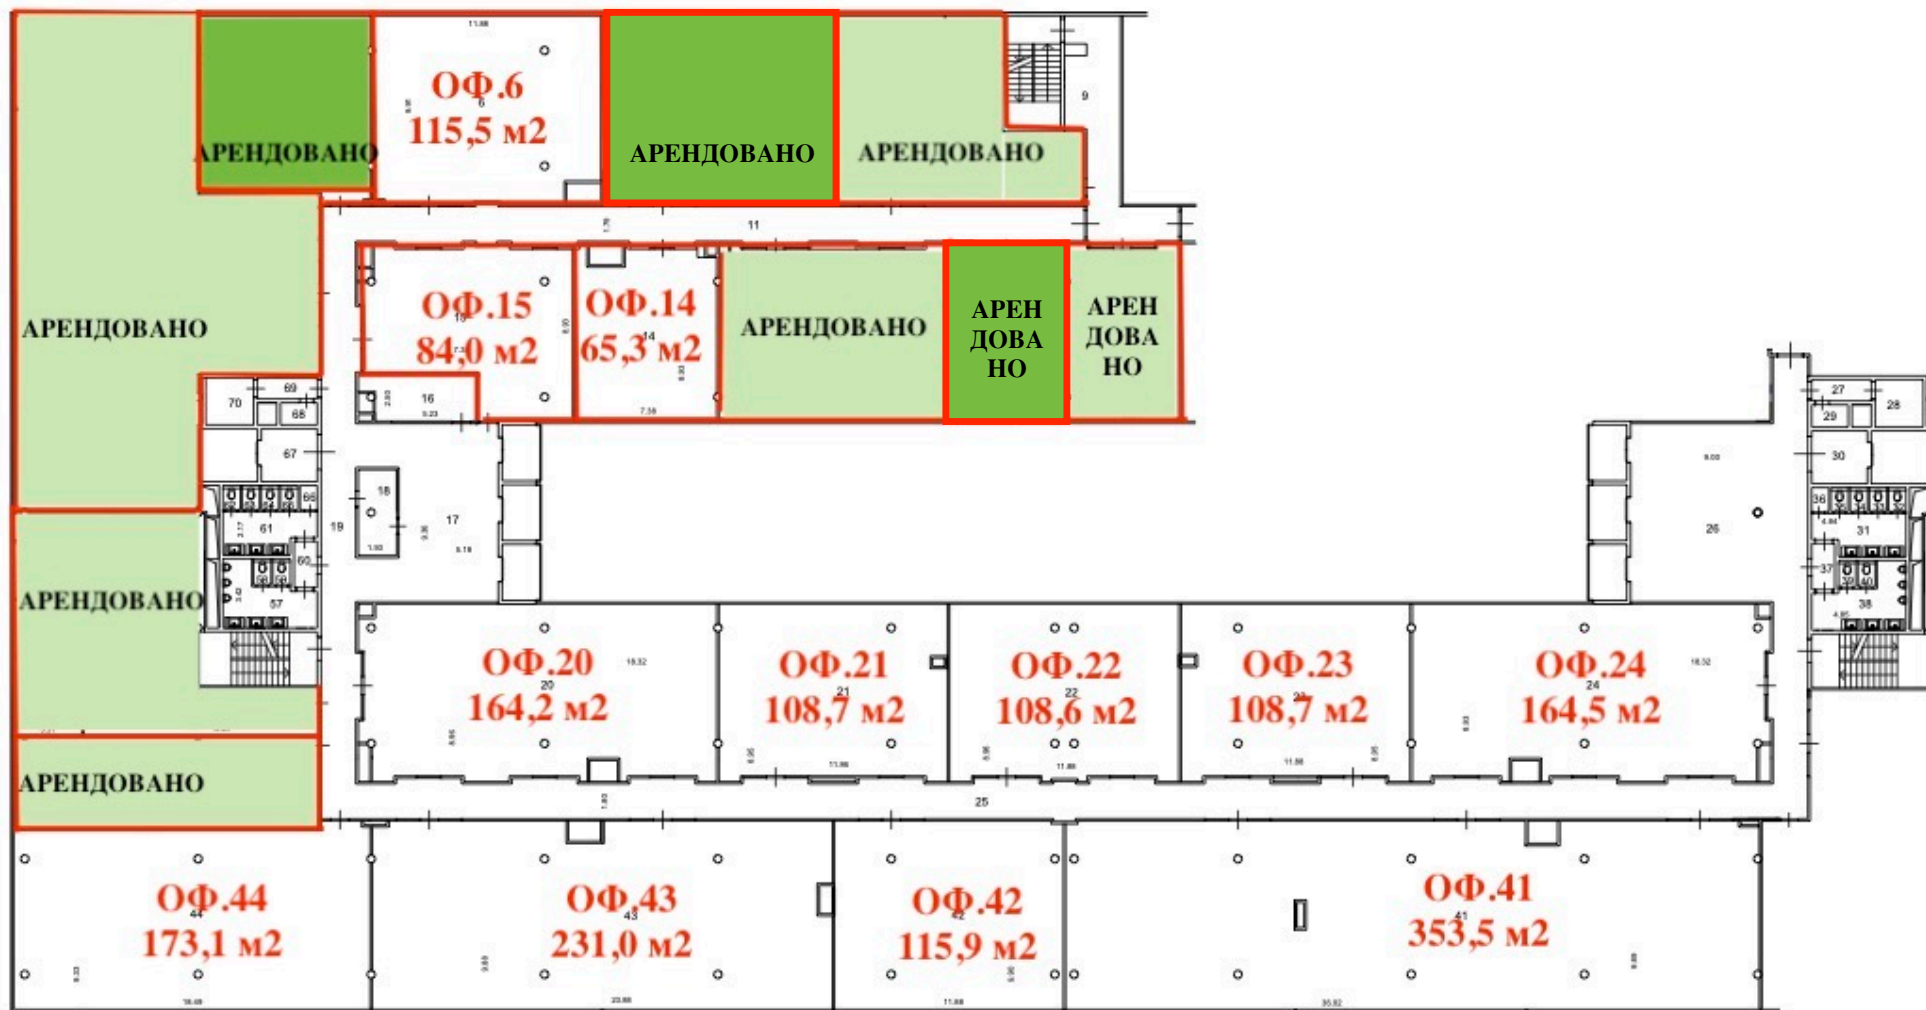

# ПЛАН ОФИСНЫХ ПОМЕЩЕНИЙ

Москва, Каширское шоссе, дом 3, корп.2, стр.4 (6 этаж)  
БЦ «СИРИУС ПАРК»

PREMIER CONSULT

<http://siriusparkoffice.ru>

тел: +7(495) 374-95-98

почта: [mail@siriusparkoffice.ru](mailto:mail@siriusparkoffice.ru)